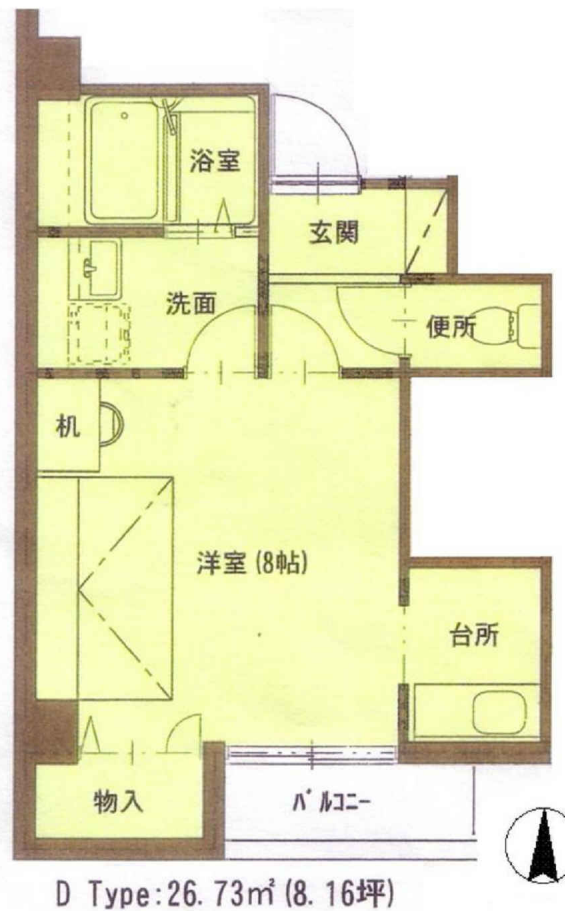

女性限定 間取り1K

エアコン・ミニ冷蔵庫・電子レンジ・洗濯機・洗髪洗面台・浴室乾燥機・収納ベッド・机・イス

※図面と現況が異なる場合は現況を優先いたします。

徒歩4分圏内に、商店街、スーパー、ドラッグストア、飲食店など有り生活至便です！

物件種目	賃貸マンション		
最寄駅	JR南武線 谷保駅		
物件名	すみやコート国立		
間取り	1K		
賃料	304号室 62,000円		
	敷金1ヶ月	礼金1ヶ月	
所在地	国立市富士見台1丁目		
交通	JR南武線 谷保駅 徒歩6分		
建物	専有面積	26.73㎡	
	構造規模	RC造3階建て	
	築年数	平成17年3月築	
その他	現況	賃貸中(8月末空き予定)	
	入居日	9月予定	契約期間 2年間
	更新	可(更新料:新賃料の1ヶ月分)	
設備	追焚き可・浴室乾燥機・ウォシュレット・エアコン・フローリング・ミニ冷蔵庫・洗濯機・収納ベッド・机・イス・インターネット対応・駐輪場(1台)		
備考	仲介手数料:賃料の1ヶ月分+消費税		
	火災保険 2年間15,800円～		