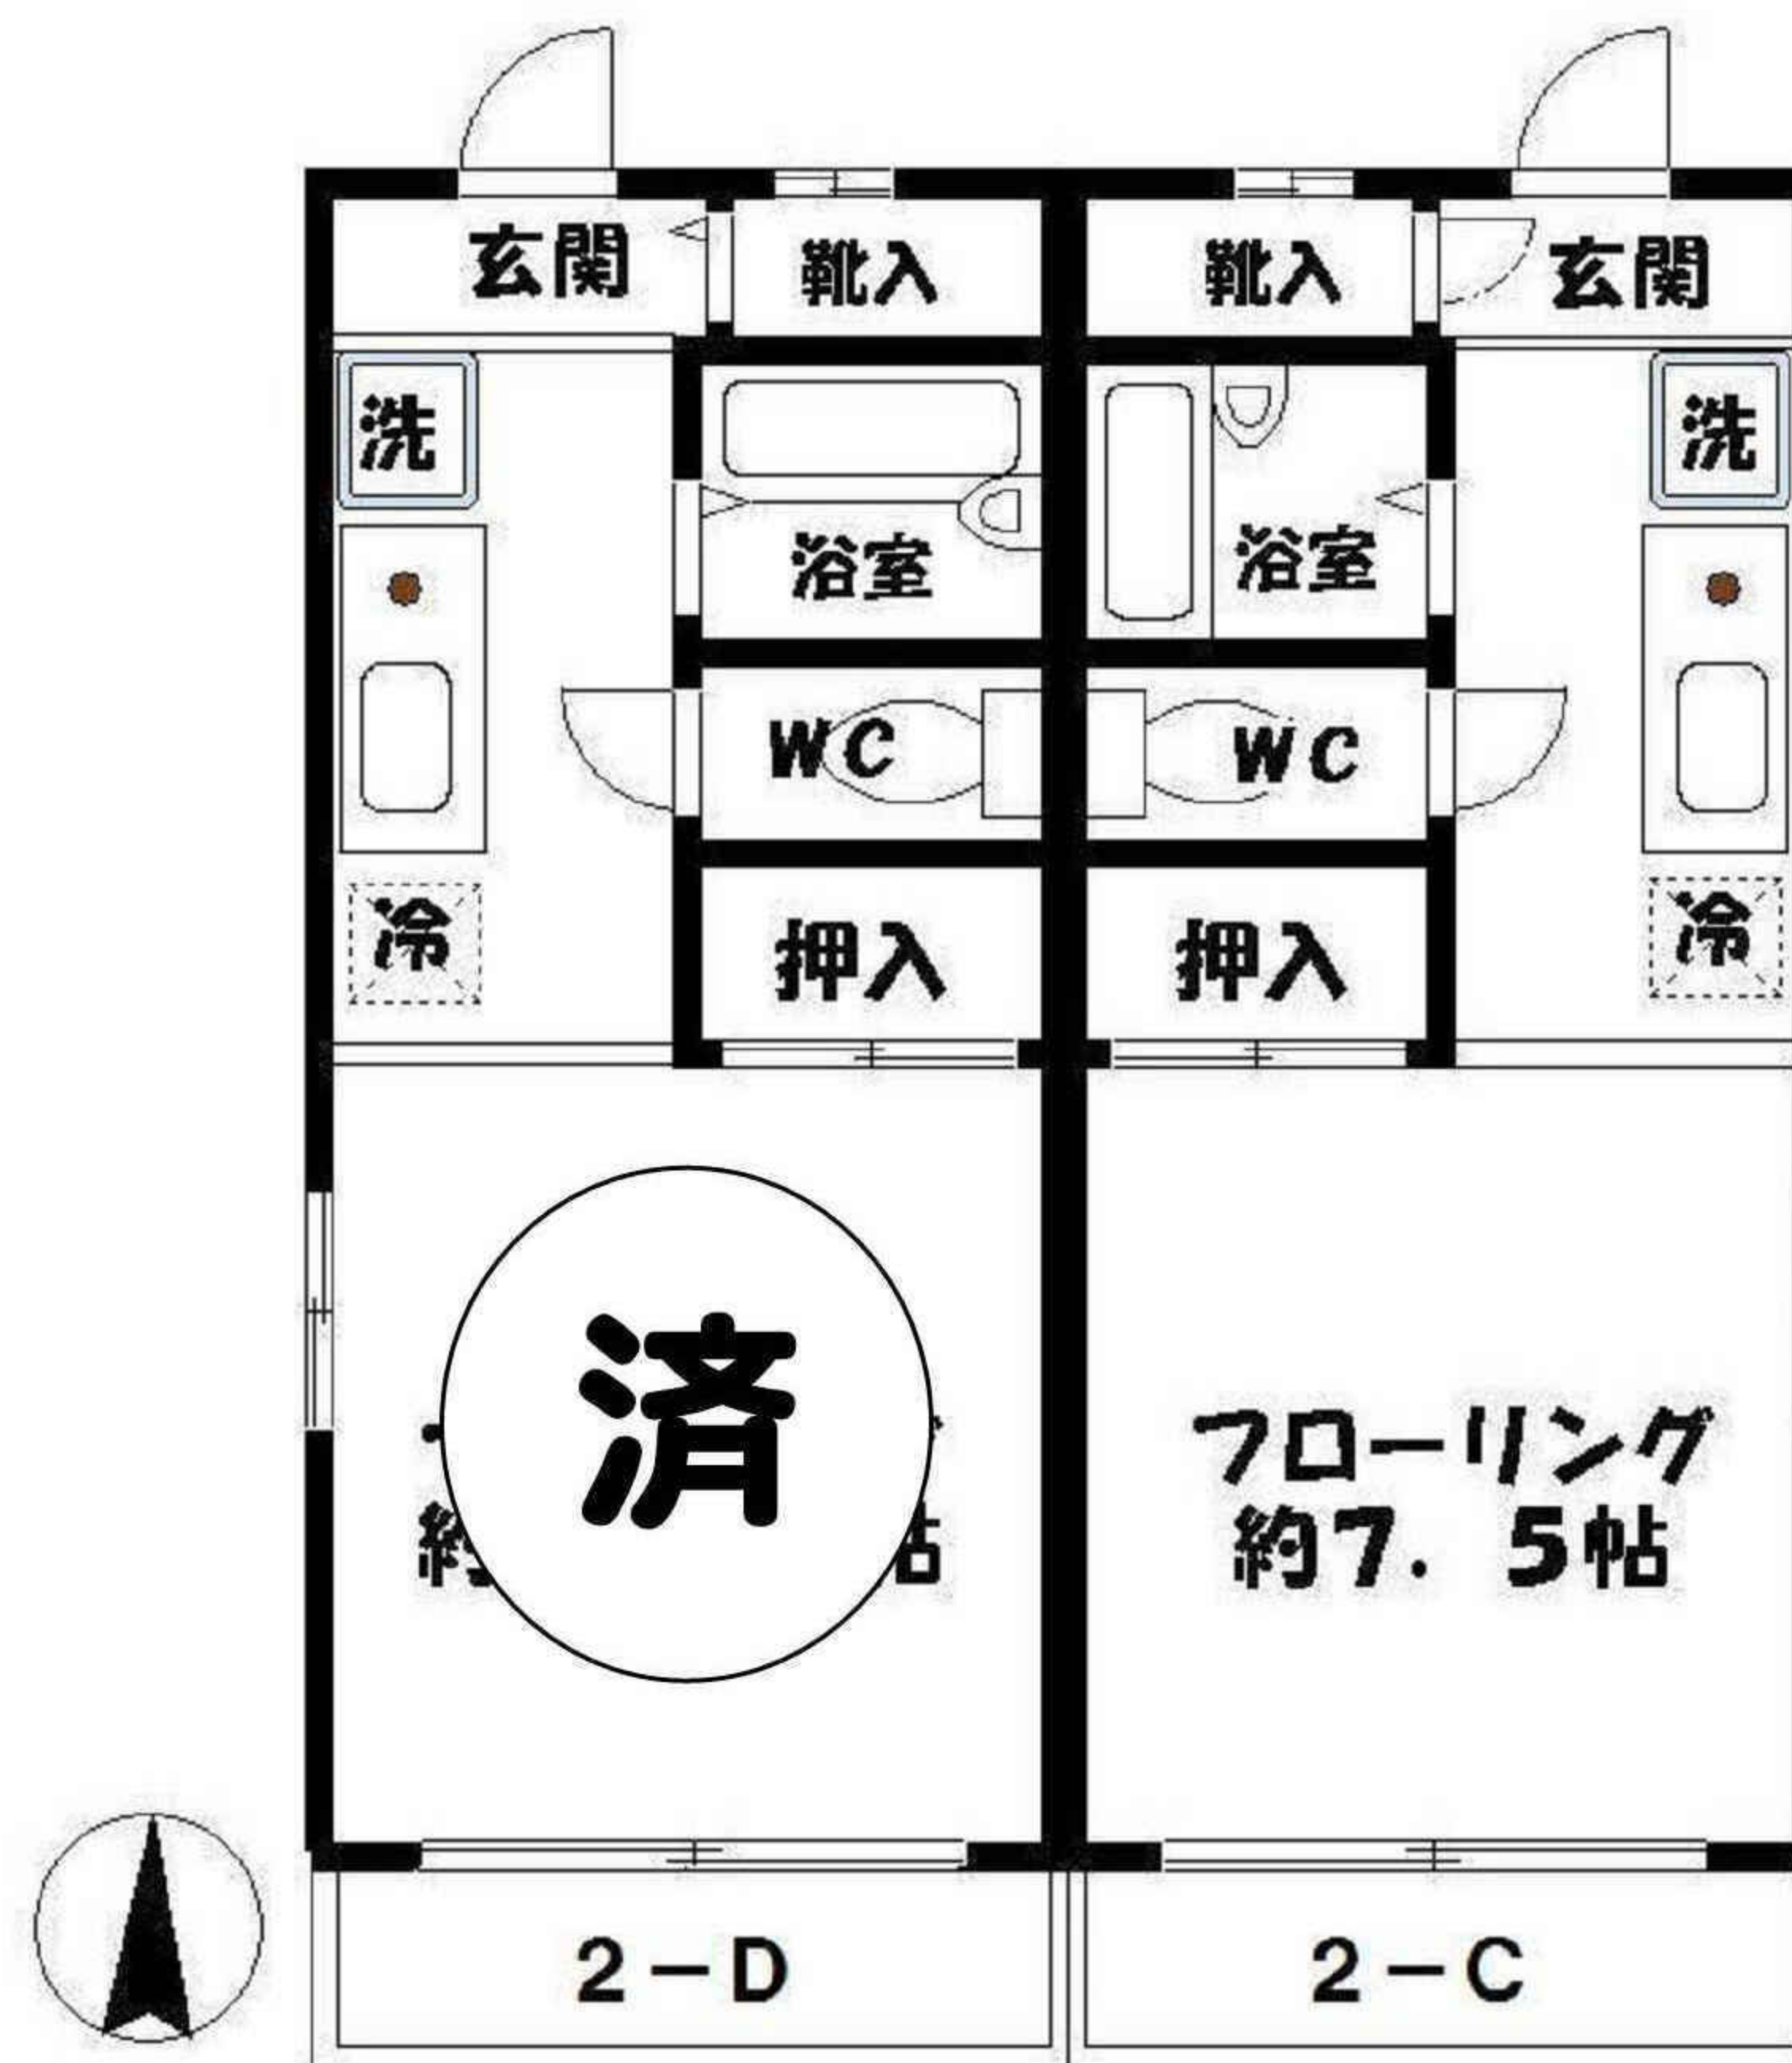

外観

女性限定(学生希望)

1階には大家さんがお住まいです!

南向き・日当たり良好!
◆IHクッキングヒーターに変更

※図面と現況が異なる場合は
現況を優先いたします。

・CATV対応

- ※地デジ、BS放送は無料
- ※CATVは別途料金要す

・インターネット無料

- ※40MのJ:COM NETが無料にて利用できます
- ※Wi-Fi対応

～共用部分～

- ・駐輪場(原付相談)

～専有部分～

- ・バス、トイレ別
- ・エアコン
- ・フローリング
- ・室内洗濯機置場
- ・収納
- ・クツ入れ

物件種目	賃貸アパート		
最寄駅	JR南武線 矢川駅		
物件名	パームハウス国立		
間取り	1K		
賃料	2-C号室 45,000円		
	敷金1ヶ月	礼金1ヶ月	
所在地	国立市青柳1		
交通	JR南武線 矢川駅	徒歩10分	
	JR南武線 西国立駅	徒歩17分	
建物	専有面積	約24㎡	
	構造規模	鉄骨造2階建て	
	築	平成6年4月	
その他	現況	空室	
	入居日	即可	契約期間 2年間
	更新	可(更新料:新賃料の1ヶ月分)	
備考	バス、トイレ別・エアコン・フローリング・駐輪場有(原付相談)・フロパンガス		
	仲介手数料:賃料の1ヶ月分+消費税		
	火災保険2年間15,800円～		